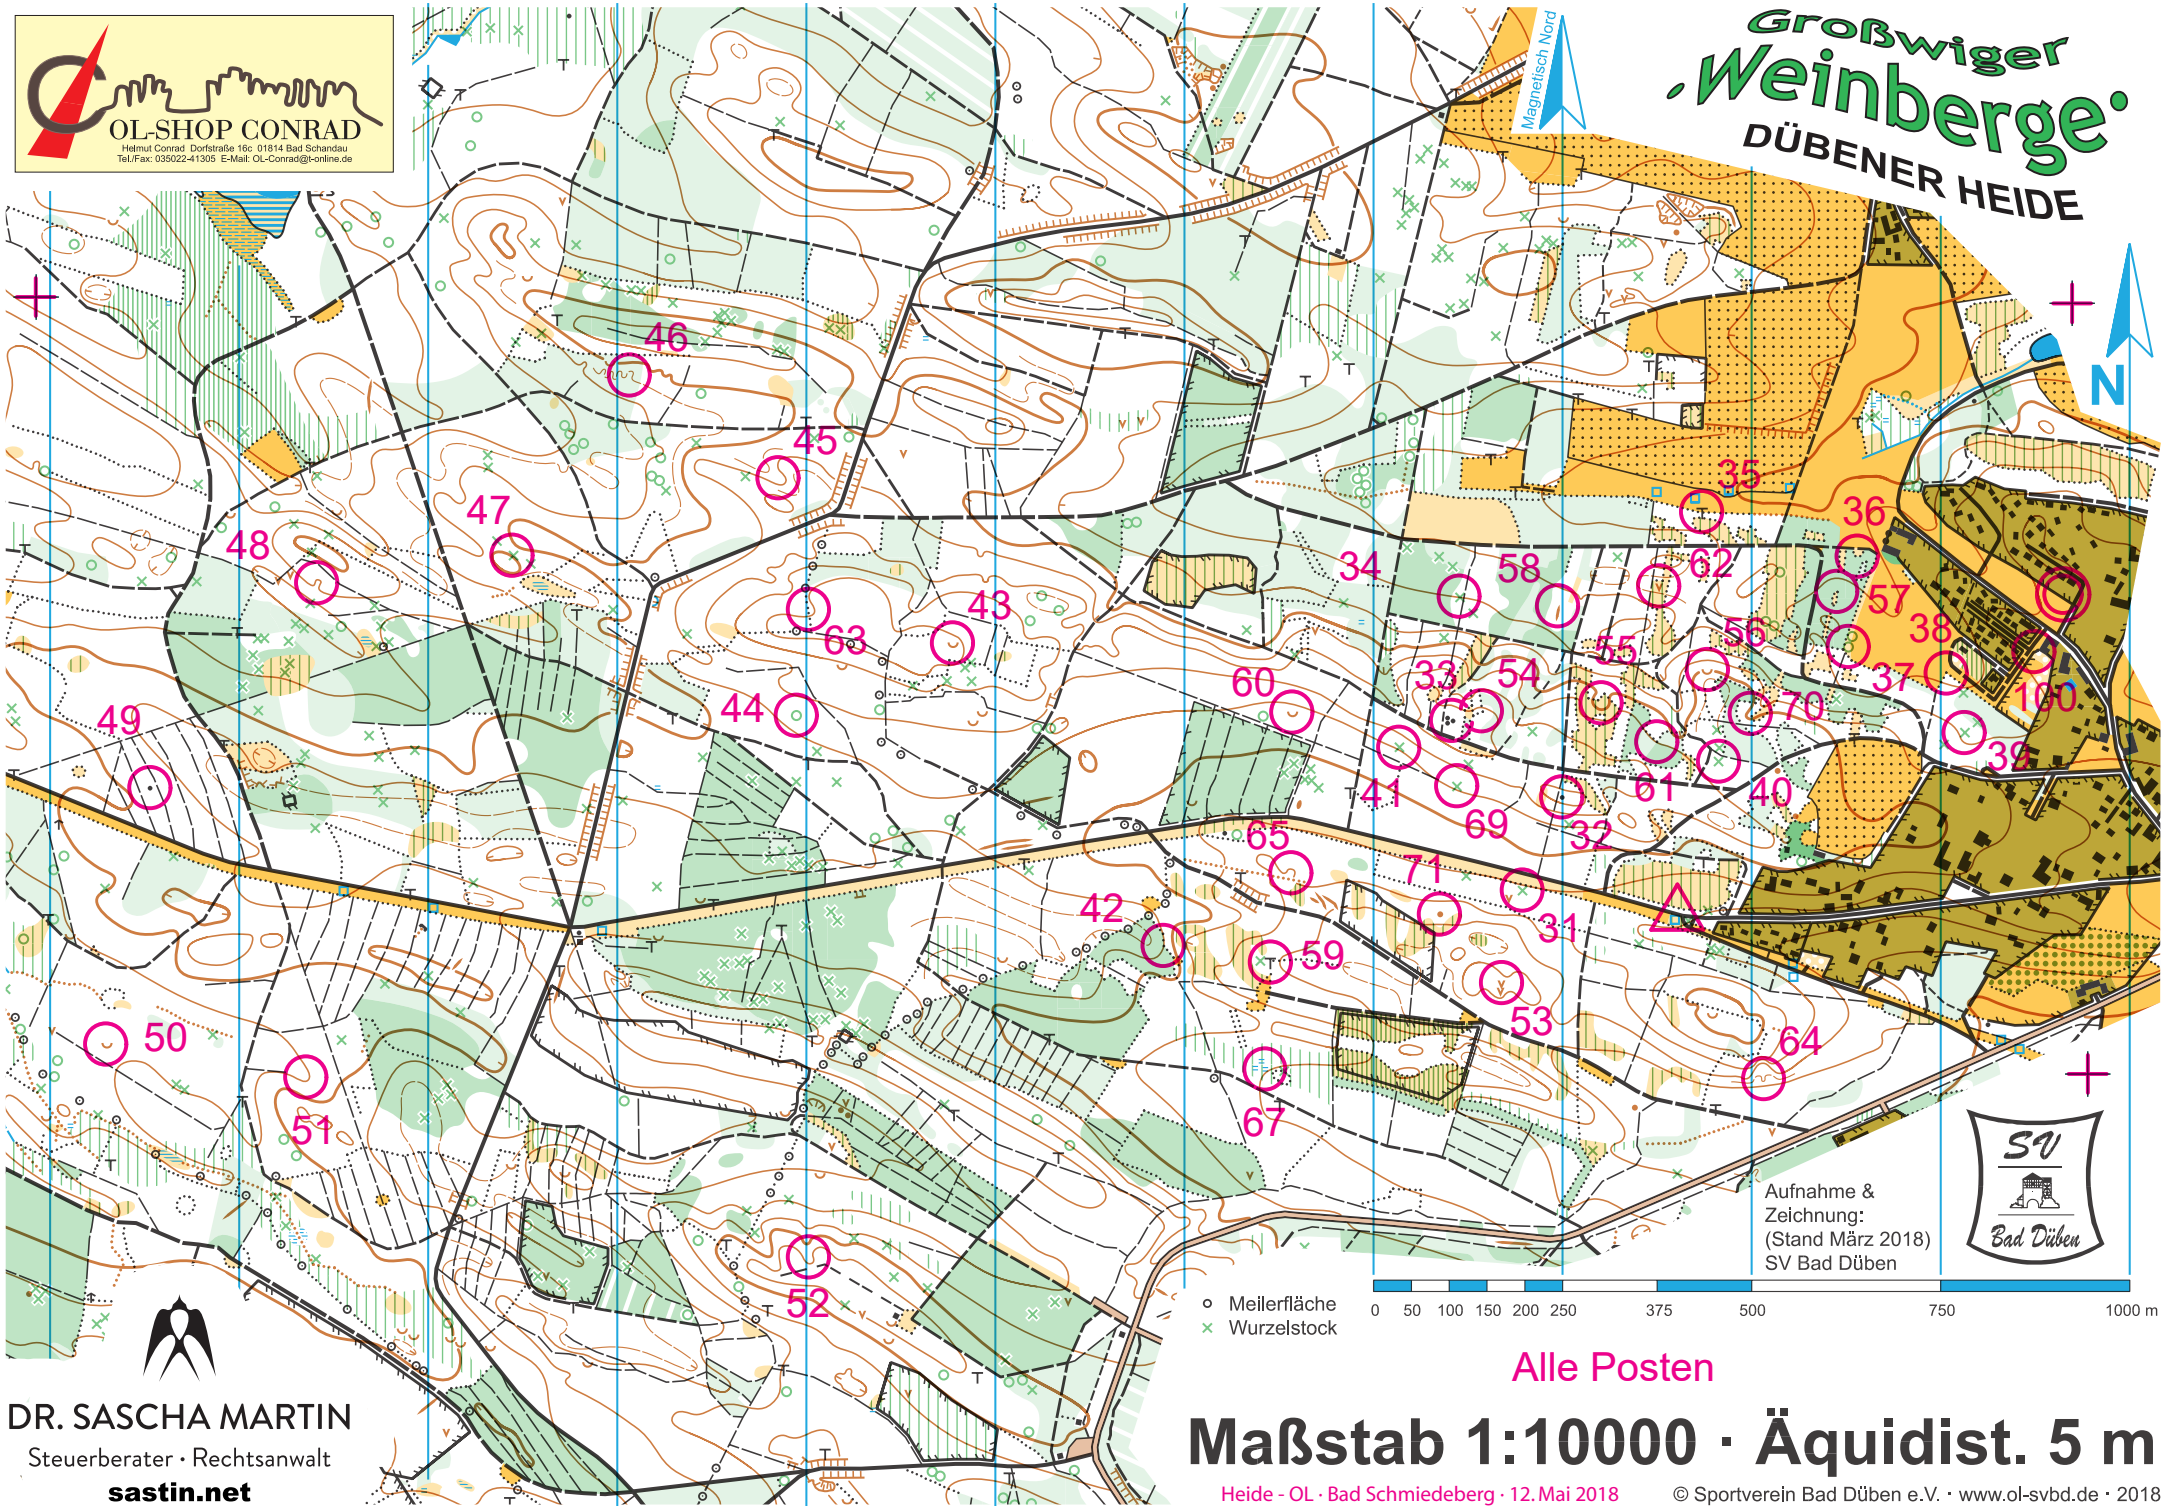

# Großwiger Weinberge

## DÜBENER HEIDE

Aufnahme &  
 Zeichnung:  
 (Stand März 2018)  
 SV Bad Dübener

○ Meilerfläche  
 × Wurzelstock

Alle Posten

**Maßstab 1:10000 · Äquidist. 5 m**